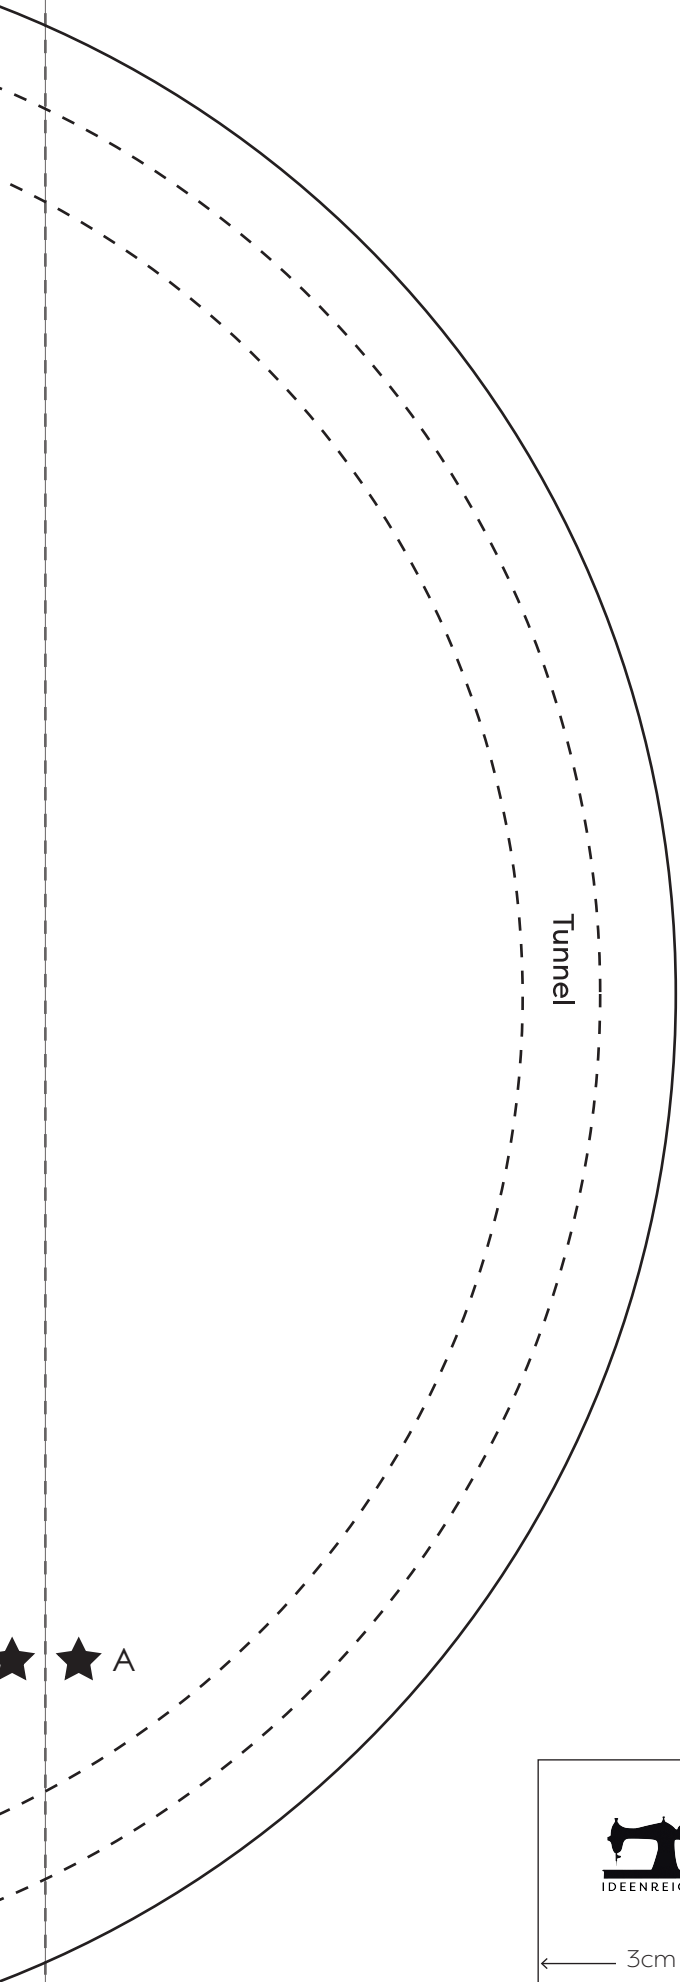

Schneek-Berzel

Ideenreich Adventskalender

Hauptteil

1x Innenstoff im Kreis + 1cm NZG
1x Außenstoff im Halbkreis + 1cm NZG

Das Schnittmuster enthält keine Nahtzugabe.

A ★ ★

Tunnel

Tunnel

★ ★ A

B ★ ★

Frohe Weihnachten!
& Viel Spaß beim nähen!

Das Schnittmuster enthält **keine** Nahtzugabe.